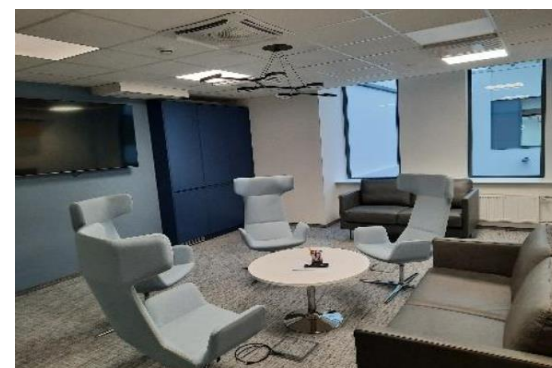

**Kellele
kasutamiseks**

Suur saal nr 157

1. korrusel

138 kohta

projektor,
kõnepult,
mikrofonid,
helipult

riigiasutuste
töötajatele,
erasektorile

**Nõupidamisteruum
nr 149**

1. korrusel

16 kohta

videokonverentsi-
seadmed,
ekraan,
pabertahvel

riigiasutuste
töötajatele,
erasektorile

Mahutavus

**Tehnilised
võimalused**

**Kellele
kasutamiseks**

**Nõupidamisteruum
nr 212**

2. korrusel

pehme mööbel
ekraan,
kööginurk

riigiasutuste
töötajatele,
erasektorile

Mahutavus

**Tehnilised
võimalused**

**Kellele
kasutamiseks**

**Vestlusruum
nr 102c**

1. korrusel

2 kohta

kliendarvuti,
ekraan,
printer

riigiasutuste
töötajatele,
erasektorile

**Vestlusruum
nr 102d**

1. korrusel

2 kohta

ekraan,
printer,
videokonverentsi-
seadmed

riigiasutuste
töötajatele,
erasektorile

Mahutavus