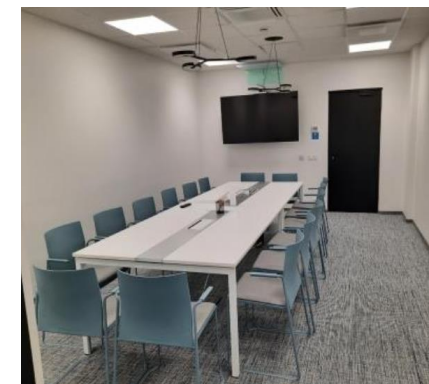

**Kellele
kasutamiseks**

Suur saal nr 157

1. korrusel

138 kohta

projektor,
kõnepult,
mikrofonid,
helipult

riigiasutuste
töötajatele,
erasektorile

**Nõupidamisteruum
nr 149**

1. korrusel

16 kohta

videokonverentsi-
seadmed,
ekraan,
pabertahvel

riigiasutuste
töötajatele,
erasektorile

Mahutavus

**Tehnilised
võimalused**

**Kellele
kasutamiseks**

**Nõupidamisteruum
nr 212**

2. korrusel

pehme mööbel
ekraan,
kööginurk

riigiasutuste
töötajatele,
erasektorile

Mahutavus

**Tehnilised
võimalused**

**Kellele
kasutamiseks**

**Vestlusruum
nr 102c**

1. korrusel

2 kohta

kliendarvuti,
ekraan,
printer

riigiasutuste
töötajatele,
erasektorile

**Vestlusruum
nr 102d**

1. korrusel

2 kohta

ekraan,
printer,
videokonverentsi-
seadmed

riigiasutuste
töötajatele,
erasektorile

Mahutavus