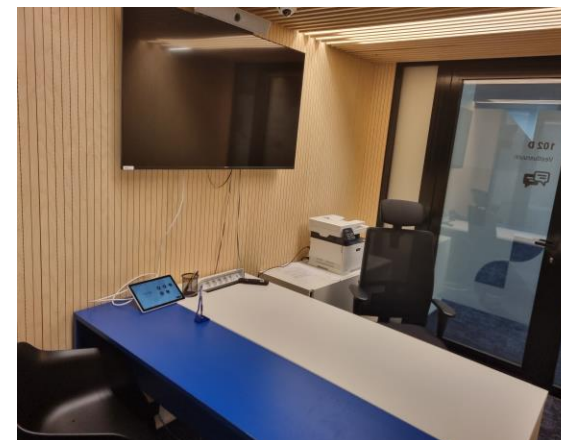

**Kellele
kasutamiseks**

Suur saal nr 157

1. korrusel

138 kohta

projektor,
kõnepult,
mikrofonid,
helipult

riigiasutuste
töötajatele,
erasektorile

**Nõupidamisteruum
nr 149**

1. korrusel

40 kohta

videokonverentsi-
seadmed,
2 ekraani,
pabertahvel

riigiasutuste
töötajatele,
erasektorile

**Nõupidamisteruum
nr 205**

2. korrusel

4 kohta

videokonverentsi-
seadmed,
ekraan,
klaviatuur,
hiir

riigiasutuste
töötajatele

pehme mööbel
ekraan,
kööginurk

riigiasutuste
töötajatele,
erasektorile

Mahutavus

**Tehnilised
võimalused**

**Kellele
kasutamiseks**

**Vestlusruum
nr 102c**

1. korrusel

2 kohta

kliendarvuti,
ekraan,
printer

riigiasutuste
töötajatele,
erasektorile

**Vestlusruum
nr 102d**

1. korrusel

2 kohta

ekraan,
printer,
videokonverentsi-
seadmed

riigiasutuste
töötajatele,
erasektorile

Mahutavus