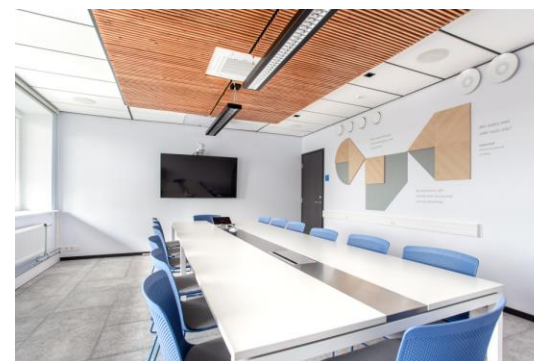

4. korrusel

16 kohta

videokonverentsi-
seadmed,
ekraan

riigiasutuste
töötajatele

Mahutavus

**Tehnilised
võimalused**

**Kellele
kasutamiseks**

**Nõupidamisteruum
nr 509**