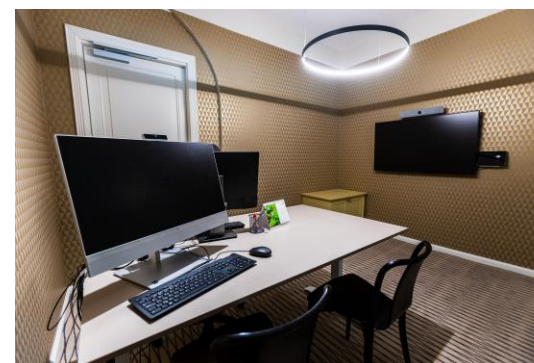

**Nõupidamisteruum
nr 102b**

1. korrusel

3 kohta

ekraan,
klaviatuur,
hiir

riigiasutuste
töötajatele

**Nõupidamisteruum
nr 102c**

1. korrusel

3 kohta

videokonverentsi-
seadmed,
ekraan,
klaviatuur,
hiir

riigiasutuste
töötajatele

Mahutavus

**Tehnilised
võimalused**

**Kellele
kasutamiseks**

**Nõupidamisteruum
nr 116**

1. korrusel

8 kohta

videokonverentsi-
seadmed

riigiasutuste
töötajatele

**Saal
nr 103**

1. korrusel

60 kohta
teatristiilis,
24 kohta
ümarlauas

projektor,
ekraani

riigiasutuste
töötajatele,
erasektorile

Mahutavus