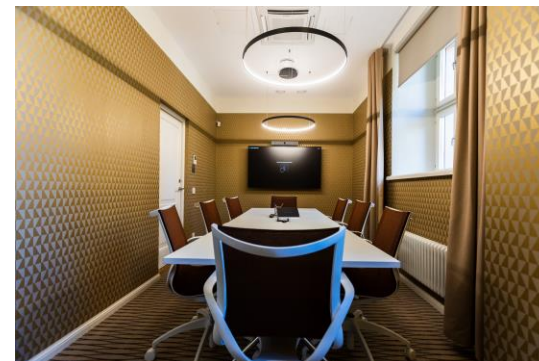

videokonverentsi-
seadmed

riigiasutuste
töötajatele

**Saal
nr 103**

1. korrusel

60 kohta
teatristiilis,
24 kohta
ümarlauas

projektor,
ekraani

riigiasutuste
töötajatele,
erasektorile

Mahutavus