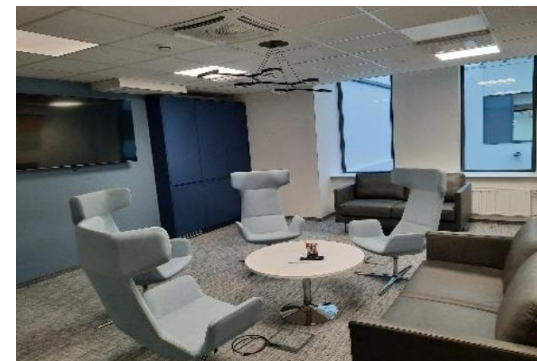

**Suur saal**

1. korrusel

130 kohta

projektor,  
seinaekraan,  
kõnepult,  
helipult

riigiasutuste  
töötajatele,  
erasektorile

**Koosolekuruum  
nr 149**

1. korrusel

16 kohta

videokonverentsi-  
seadmed,  
ekraan,  
pabertahvel

riigiasutuste  
töötajatele,  
erasektorile

**Mahutavus**

**Tehnilised  
võimalused**

**Kellele  
kasutamiseks**

**Nõupidamisruum  
nr 212**

2. korrusel

40 kohta

**Mahutavus**

**Tehnilised  
võimalused**

**Kellele  
kasutamiseks**

**Koosolekuruum  
nr 421**

4. korrusel

10 kohta

pehme mööbel  
ekraan,  
kööginurk

riigiasutuste  
töötajatele,  
erasektorile