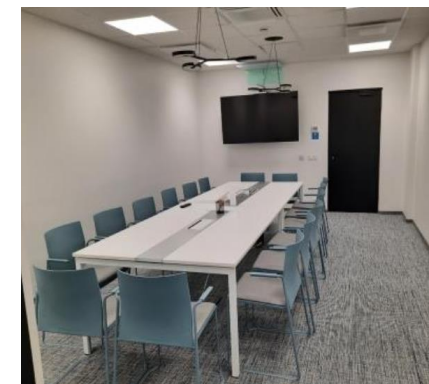

## Koosolekuruumid

- Parkimine avalikes parklates või linna tänavatel
- Peasissepääsu juures kaldtee
- Hoones on lift
- Garderoob suure saali vahetuslähetuses

**Mahutavus**

**Tehnilised  
võimalused**

**Kellele  
kasutamiseks**

**Suur saal**

1. korrusel

130 kohta

projektor,  
seinaekraan,  
kõnepult,  
helipult

riigiasutuste  
töötajatele,  
erasektorile

**Koosolekuruum  
nr 149**

1. korrusel

16 kohta

videokonverentsi-  
seadmed,  
ekraan,  
pabertahvel

riigiasutuste  
töötajatele,  
erasektorile

**Mahutavus**

**Tehnilised  
võimalused**

**Kellele  
kasutamiseks**

**Nõupidamisruum  
nr 212**

2. korrusel

40 kohta

**Mahutavus**

**Tehnilised  
võimalused**

**Kellele  
kasutamiseks**

**Koosolekuruum  
nr 421**

4. korrusel

10 kohta

pehme mööbel  
ekraan,  
kööginurk

riigiasutuste  
töötajatele,  
erasektorile