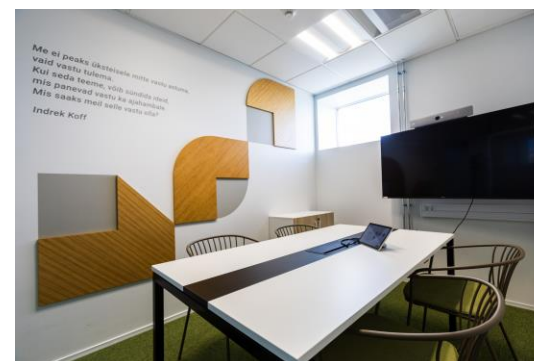

hoones asuvate
riigiasutuste
töötajatele

**Nõupidamisteruum
nr 202**

2. korrusel

4 kohta

videokonverentsi-
seadmed,
ekraan

hoones asuvate
riigiasutuste
töötajatele

Mahutavus

**Tehnilised
võimalused**