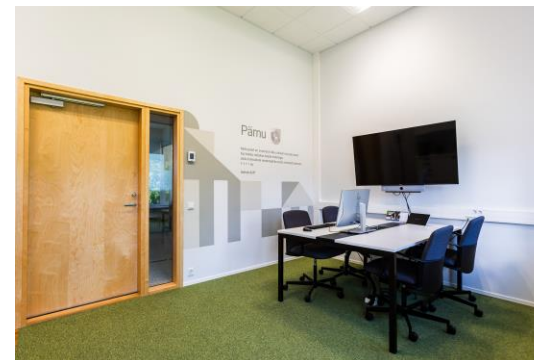

Pärnu Roheline 64 riigimaja

Koosolekuruumid

- Parkimine maja ees
- Peasissepääsu juures kaldtee
- Hoones on lift
- Garderoob 1. korrusel
- Ruumid broneerimiseks hoones asuvate riigiasutuste töötajatele

Mahutavus

hoones asuvate
riigiasutuste
töötajatele

Mahutavus

**Tehnilised
võimalused**

**Kellele
kasutamiseks**

**Nõupidamisteruum
nr 143**

1. korrusel

4 kohta

videokonverentsi-
seadmed,
ekraan,
kööginurk

hoones asuvate
riigiasutuste
töötajatele

**Nõupidamisteruum
nr 202**

2. korrusel

4 kohta

videokonverentsi-
seadmed,
ekraan

hoones asuvate
riigiasutuste
töötajatele

Mahutavus

**Tehnilised
võimalused**