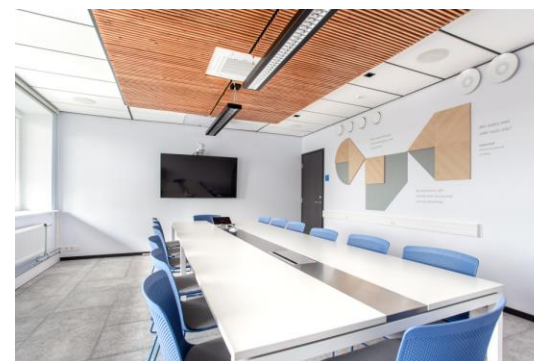

**Kellele
kasutamiseks**

**Koosolekuruum
nr 206.1**

2. korrusel

4 kohta

ekraan

riigiasutuste
töötajatele

**Vestlusboks
nr 206.2**

2. korrusel

projektor,
TV ekraan,
seinaekraan

riigiasutuste
töötajatele,
erasektor

**Koosolekuruum
nr 206**

2. korrusel

20 kohta

ekraan

riigiasutuste
töötajatele,
erasektor

Mahutavus

**Tehnilised
võimalused**

**Kellele
kasutamiseks**

**Koosolekuruum
nr 302**

3. korrusel

8 kohta

ekraan

riigiasutuste
töötajatele

**Koosolekuruum
nr 409**

4. korrusel

16 kohta

videokonverentsi-
seadmed,
ekraan

riigiasutuste
töötajatele

Mahutavus

**Tehnilised
võimalused**

**Kellele
kasutamiseks**

**Koosolekuruum
nr 509**